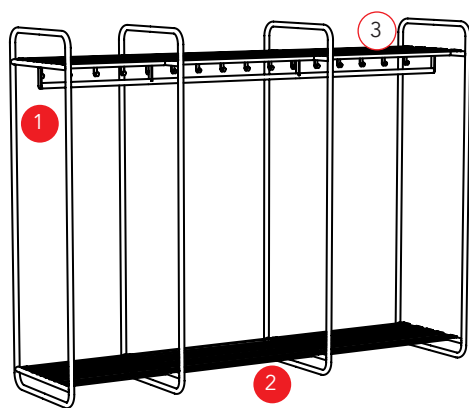

Yrjö Kukkapuron
klassikko-
naulakko

Naulakko 80

- Minimalistisen tyylikäs naulakko useisiin eri tiloihin
- Mitoitus muuntauu tilaan sopivaksi
- Naulakossa vakiona kiinteä ripustintanko
- Naulakkoon on saatavissa lisätarvikkeena koukkutanko
- Valmistettu Suomessa

Design Yrjö Kukkapuro 1971

Naulakko 80 -järjestelmäaulakko

Perusosat	Jatko-osat
600 mm	575 mm
850 mm	825 mm

Lisätarvikkeet:

- 1 Runko ja henkaritanko**
- maalattu tai kromattu metalli
- 2 Tasot**
- metallijouset
- 3 Koukkuputki**
- 4 koukkuja
600 mm leveä
- 3 Koukkuputki**
- 6 koukkuja
850 mm leveä

Katso väritaulukoista tarkemmat tiedot.

PITUUSYHDISTELMÄT		TAKKIPAIKAT		
mm	perus + jatko	Henkari- ripustuk- sella	Yhdellä koukku- putkella	Kahdella koukku- putkella
600		5	4	8
850		7	6	12
1175		10	8	16
1425		12	10	20
1675		14	12	24
1750		15	12	24
2000		17	14	28
2250		19	16	32
2500		21	18	36
2575		22	18	36
2825		24	20	40
2900		25	20	40
3075		26	22	44
3150		27	22	44
3325		28	24	48
3400		29	24	48
...				