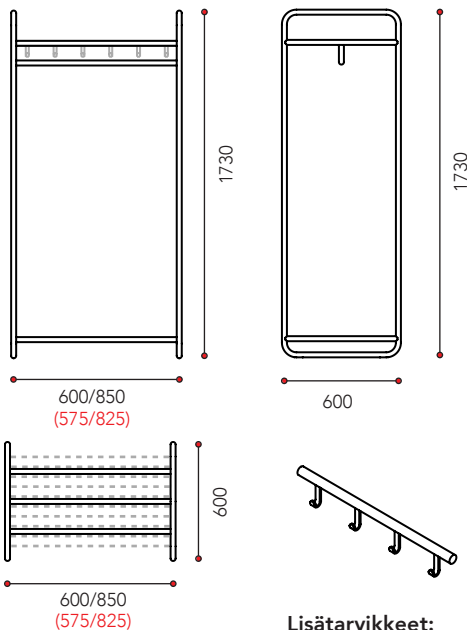

Yrjö Kukkapuron
klassikko-
naulakko

Naulakko 80

- Minimalistisen tyylikäs naulakko useisiin eri tiloihin
- Mitoitus muuntauu tilaan sopivaksi
- Naulakossa vakiona kiinteä ripustintanko
- Naulakkoon on saatavissa lisätarvikkeena koukkutanko
- Valmistettu Suomessa

Design Yrjö Kukkapuro 1971

Naulakko 80 -järjestelmäaulakko

Perusosat	Jatko-osat
600 mm	575 mm
850 mm	825 mm

Lisätarvikkeet:

- 1 Runko ja henkaritanko**
- maalattu tai kromattu metalli
- 2 Tasot**
- metallijouset
- 3 Koukkuputki**
- 4 koukkuja
600 mm leveä
- 3 Koukkuputki**
- 6 koukkuja
850 mm leveä

Katso väritaulukoista tarkemmat tiedot.

PITUUSYHDISTELMÄT		TAKKIPAIKAT		
mm	perus + jatko	Henkari- ripustuk- sella	Yhdellä koukku- putkella	Kahdella koukku- putkella
600		5	4	8
850		7	6	12
1175		10	8	16
1425		12	10	20
1675		14	12	24
1750		15	12	24
2000		17	14	28
2250		19	16	32
2500		21	18	36
2575		22	18	36
2825		24	20	40
2900		25	20	40
3075		26	22	44
3150		27	22	44
3325		28	24	48
3400		29	24	48
...				